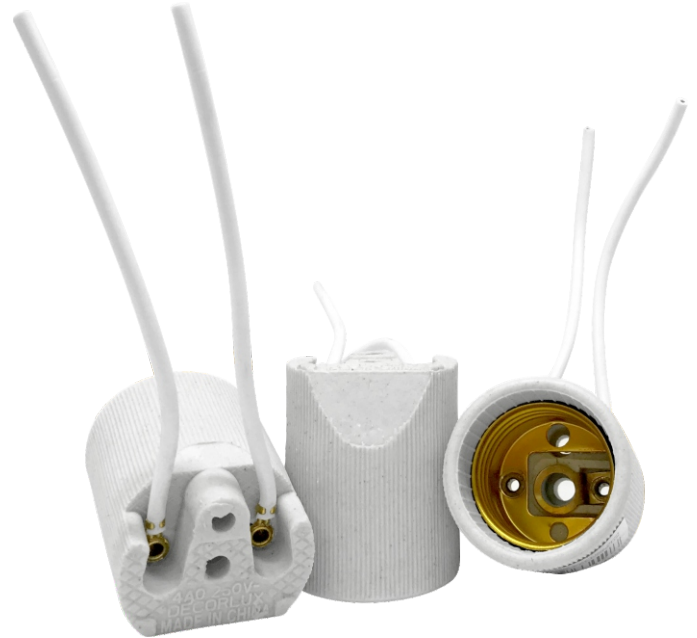

MT-2323

Bocal E27 / Liso Spot

Bocal/ Soquete com base E27,
liso para spot com rabicho.

Características:

Corpo em porcelana na cor branca;
Rabicho para alimentação 0,75mm²;
Rabicho com isolação em silicone;
Temperatura máxima: 230°C;
Corrente máxima: 4A;
Potência máxima: 250W;
Tensão: 0~250Vac.

Aplicação:

Para uso em instalações em luminárias e spots;
Pode ser utilizado com lâmpadas incandescente, fluorescente compacta,
luz mista.

Garantia:

Garantia de 3 meses, contra defeito de fabricação a partir da data de aquisição.

Embalagem:

Codigo	Caracteristica			Embalagem	
	Base	Corrente	Tensão	Cx. Pq (Un)	Cx. Gd (Un)
MT2323	E-27	4A	0~250V	25	300

Código	Embalagem Média			Embalagem Grande		
	Dimensões	Peso	Código de Barras	Dimensões	Peso	Código de Barras
	(C x L x H) (mm)	(Kg)	(EAN14)	(C x L x H) (mm)	(Kg)	(EAN14)
MT2323	195 X 195 X 55	1,17	17898214963125	410 X 410 X 200	14	27898214963122