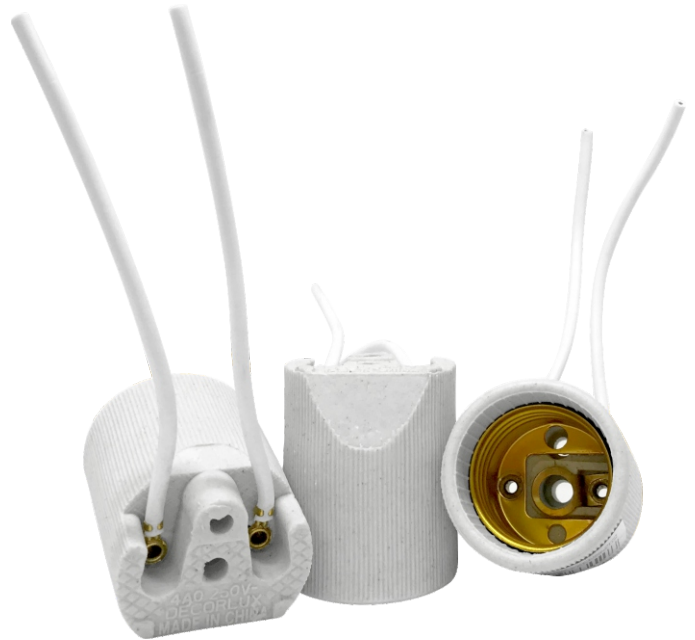

MT-2323

Bocal E27 / Liso Spot

Bocal/ Soquete com base E27, liso para spot com rabicho.

Características:

Corpo em porcelana na cor branca;
Rabicho para alimentação 0,75mm²;
Rabicho com isolação em silicone;
Temperatura máxima: 230°C;
Corrente máxima: 4A;
Potência máxima: 250W;
Tensão: 0~250Vac.

Aplicação:

Para uso em instalações em luminárias e spots;
Pode ser utilizado com lâmpadas incandescente, fluorescente compacta, luz mista.

Garantia:

Garantia de 3 meses, contra defeito de fabricação a partir da data de aquisição.

Embalagem:

Codigo	Caracteristica			Embalagem	
	Base	Corrente	Tensão	Cx. Pq (Un)	Cx. Gd (Un)
MT2323	E-27	4A	0~250V	25	300

Código	Embalagem Média			Embalagem Grande		
	Dimensões	Peso	Código de Barras	Dimensões	Peso	Código de Barras
	(C x L x H) (mm)	(Kg)	(EAN14)	(C x L x H) (mm)	(Kg)	(EAN14)
MT2323	195 X 195 X 55	1,17	17898214963125	410 X 410 X 200	14	27898214963122