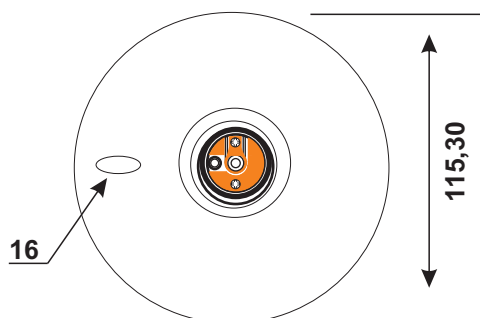

MT-2343

Bocal E27 / Plafon

Bocal/ Soquete com base E27, tipo plafon.

Características:

Corpo em porcelana na cor branca;
Contatos e bornes em latão;
Possui terminais tipo bornes para conexão dos fios;
Terminal para fio 2,5mm²;
Temperatura máxima: 230°C;
Corrente máxima: 4A;
Potência máxima: 250W;
Tensão: 0~250Vac.

Embalagem:

Codigo	Caracteristica			Embalagem	
	Base	Corrente	Tensão	Cx. Pq (Un)	Cx. Gd (Un)
MT2343	E-27	4A	0~250V	1	50

Código	Embalagem Individual			Embalagem Grande		
	Dimensões	Peso	Código de Barras	Dimensões	Peso	Código de Barras
	(C x L x H) (mm)	(g)	(EAN14)	(C x L x H) (mm)	(Kg)	(EAN14)
MT2343	116 X 48 X 118	334	7898214966358	605 X 260 X 245	17,7	27898214966352

Dimensões em mm:

Medidas em mm.