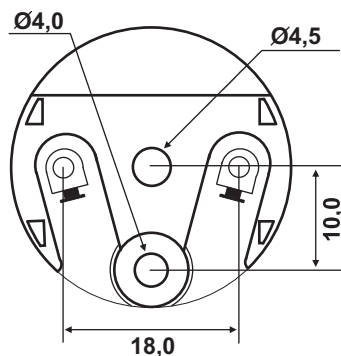

MT-2303

Bocal E27 / Liso

Bocal/ Soquete com base E27, liso para spot.

Características:

Corpo em porcelana na cor branca;
Contatos em latão;
Casquilho em alumínio;
Possui terminais tipo bornes para conexão dos fios;
Terminal para fio 2,5mm²;
Temperatura máxima: 230°C;
Corrente máxima: 4A;
Potência máxima: 250W;
Tensão: 0~250Vac.

Embalagem:

Codigo	Caracteristica			Embalagem	
	Base	Corrente	Tensão	Cx. Pq (Un)	Cx. Gd (Un)
MT2303	E-27	4A	0~250V	50	300

Código	Embalagem Pequena			Embalagem Grande		
	Dimensões	Peso	Código de Barras	Dimensões	Peso	Código de Barras
	(C x L x H) (mm)	(Kg)	(EAN14)	(C x L x H) (mm)	(Kg)	(EAN14)
MT2303	190 X 190 X 90	2,1	17898214960186	380 X 200 X 290	12,4	27898214960183

Dimensões em mm:

Vista Lateral

Vista Inferior

Vista Superior