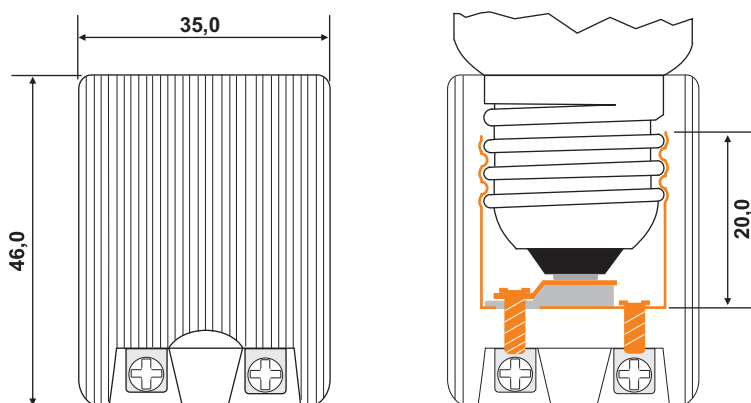

MT-2303

Bocal E27 / Liso

Bocal/ Soquete com base E27, liso para spot.

Características:

Corpo em porcelana na cor branca;
Contatos em latão;
Casquilho em alumínio;
Possui terminais tipo bornes para conexão dos fios;
Terminal para fio 2,5mm²;
Temperatura máxima: 230°C;
Corrente máxima: 4A;
Potência máxima: 250W;
Tensão: 0~250Vac.

Embalagem:

Codigo	Caracteristica			Embalagem	
	Base	Corrente	Tensão	Cx. Pq (Un)	Cx. Gd (Un)
MT2303	E-27	4A	0~250V	50	300

Código	Embalagem Pequena			Embalagem Grande		
	Dimensões	Peso	Código de Barras	Dimensões	Peso	Código de Barras
	(C x L x H) (mm)	(Kg)	(EAN14)	(C x L x H) (mm)	(Kg)	(EAN14)
MT2303	190 X 190 X 90	2,1	17898214960186	380 X 200 X 290	12,4	27898214960183

Dimensões em mm:

Vista Lateral

Vista Inferior

Vista Superior