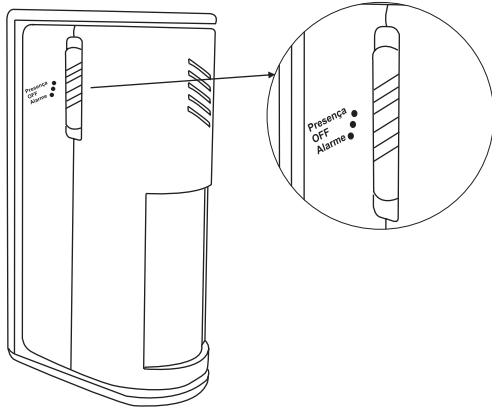

Instalação: (ver figura 2.)

1. Antes de instalar o produto no local desejado deve-se inserir a bateria na parte posterior do produto.
2. Este produto contém uma alça para fixação. Esta alça deve ser retirada e fixada no local desejado através de parafusos ou fita dupla-face de boa qualidade;

3. Após fixação, instalar o aparelho na alça. A posição do aparelho pode ser ajustada em até 180° conforme sua necessidade.
4. Este produto pode ser instalado na posição vertical ou horizontal.
5. Após instalação ajuste a chave na posição desejada (Presença ou Alarme).
6. Ao mudar a posição da chave de OFF para Presença ou Alarme, deve-se aguardar por 30s para que o aparelho funcione normalmente.

EMBALAGEM:

| Produto | COR | Tensão | Embalagem Individual (Caixa) | | | | | Embalagem Master (Caixa) | | | | | |
|---------|--------|--------|------------------------------|----------------|-------|------|------------------|--------------------------|------|----------------|-------|------|------------------|
| | | | Qtide | Dimensões (cm) | | | Código de Barras | Qtide | Peso | Dimensões (cm) | | | Código de Barras |
| | | | (und.) | Comp. | Larg. | Alt. | EAN13 | (und.) | Kg | Comp. | Larg. | Alt. | EAN14 |
| AN0603 | Branco | 4,5V | 1 | 11,3 | 4,0 | 10,0 | 7899524300078 | 40 | 6,5 | 45,0 | 28,0 | 38,0 | 27899524300072 |

Figura 1.

Figura 2.

Dimensões (mm):

ÁREA DE COBERTURA