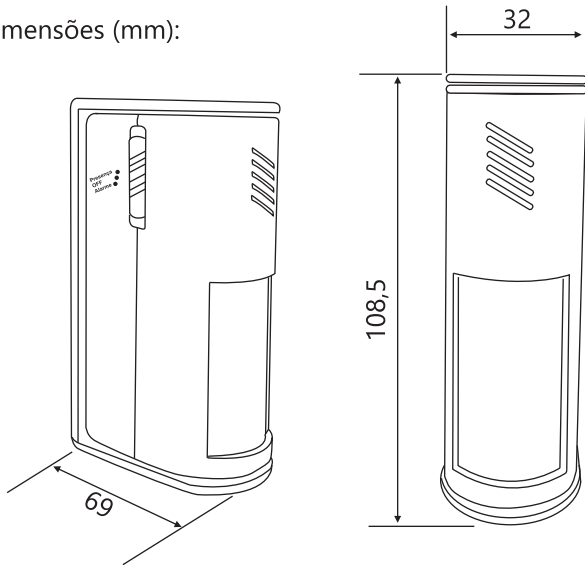

Instalação: (ver figura 2.)

1. Antes de instalar o produto no local desejado deve-se inserir a bateria na parte posterior do produto.
2. Este produto contém uma alça para fixação. Esta alça deve ser retirada e fixada no local desejado através de parafusos ou fita dupla-face de boa qualidade;

EMBALAGEM:

| Produto | COR | Tensão | Embalagem Individual (Caixa) | | | | | Embalagem Master (Caixa) | | | | | |
|---------|--------|--------|------------------------------|----------------|-------|------|------------------|--------------------------|------|----------------|-------|------|------------------|
| | | | Qtide | Dimensões (cm) | | | Código de Barras | Qtide | Peso | Dimensões (cm) | | | Código de Barras |
| | | | (und.) | Comp. | Larg. | Alt. | EAN13 | (und.) | Kg | Comp. | Larg. | Alt. | EAN14 |
| AN0603 | Branco | 4,5V | 1 | 11,3 | 4,0 | 10,0 | 7899524300078 | 40 | 6,5 | 45,0 | 28,0 | 38,0 | 27899524300072 |

Figura 1.

Figura 2.

Dimensões (mm):

ÁREA DE COBERTURA