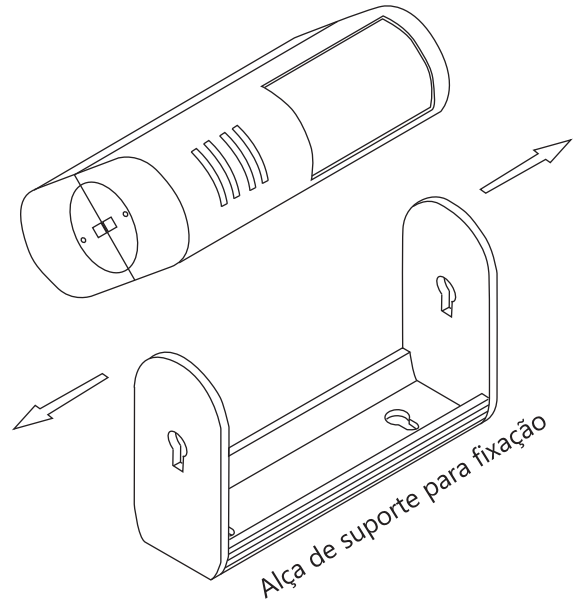

Instalação: (ver figura 2.)

1. Antes de instalar o produto no local desejado deve-se inserir a bateria na parte posterior do produto.
2. Este produto contém uma alça para fixação. Esta alça deve ser retirada e fixada no local desejado através de parafusos ou fita dupla-face de boa qualidade;

3. Após fixação, instalar o aparelho na alça. A posição do aparelho pode ser ajustada em até 180° conforme sua necessidade.
4. Este produto pode ser instalado na posição vertical ou horizontal.
5. Após instalação ajuste a chave na posição desejada (Presença ou Alarme).
6. Ao mudar a posição da chave de OFF para Presença ou Alarme, deve-se aguardar por 30s para que o aparelho funcione normalmente.

Figura 1.

Figura 2.

Dimensões (mm):

ÁREA DE COBERTURA