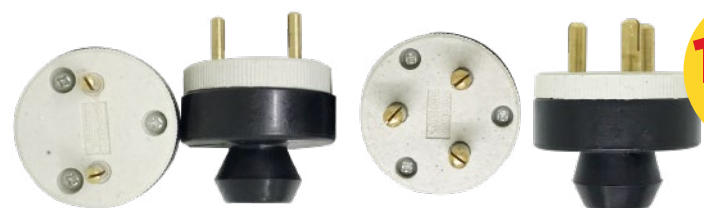

**10% OFF**

**PI0223** Pino Externo Polarizado, Porcelana, 20A/380V 2 pólos

**PI0233** Pino Externo Polarizado, Porcelana, 30A/380V 2 pólos

**PI0323** Pino Externo Polarizado, Porcelana, 20A/380V 3 pólos

**EL12555**

Luminária Espeto de Jardim LED  
100-240V, 5W corpo Preto, Luz 6000K, Cx 1und

**EL12556**

Luminária Espeto de Jardim LED  
100-240V, 5W corpo Preto, Luz verde, Cx 1und

**EL12566**

Luminária Espeto de Jardim LED  
100-240V, 5W corpo verde, Luz verde, Cx 1und